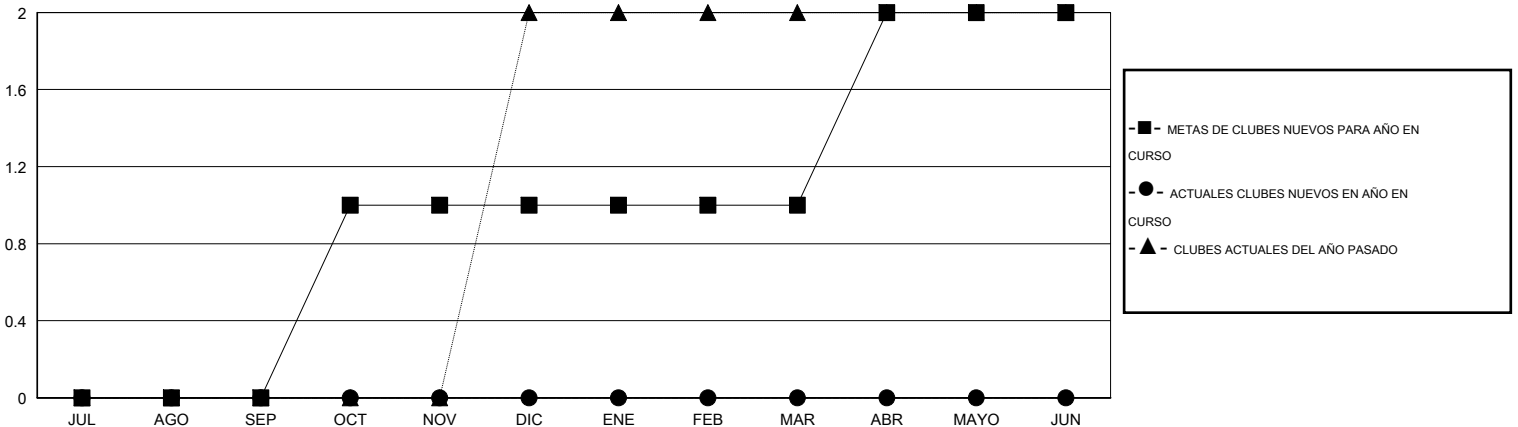

MONTHLY MEMBERSHIP PROGRESS REPORT

District S 2

Results as of: 2/29/2016

GMT: Pedro Marrello

UBICACIÓN BOLIVIA

GMT DE AE 3

Clubes					socios				
RESULTADOS DE 2015-2016					RESULTADOS DE 2015-2016				
TRIMESTRE	META DE CLUBES NUEVOS	NUEVOS CLUBES	CLUBES DADOS DE BAJA	GANANCIA/PÉRDIDA NETA	TRIMESTRE	META DE SOCIOS NUEVOS	SOCIOS FUNDADORES Y SOCIOS AÑADIDOS	SOCIOS DADOS DE BAJA	GANANCIA/PÉRDIDA NETA
JUL/AGO/SEP	0	0	0	0	JUL/AGO/SEP	-5	37	71	-34
OCT/NOV/DIC	1	0	0	0	OCT/NOV/DIC	30	33	21	12
ENE/FEB/MAR	0	0	0	0	ENE/FEB/MAR	0	6	39	-33
ABR/MAYO/JUN	1	0	0	0	ABR/MAYO/JUN	35	0	0	0

METAS Y CIFRA ACUMULATIVA DE CLUBES NUEVOS

METAS Y CIFRA ACUMULATIVA DE SOCIOS

CLUBES DADOS DE BAJA: 0	22 CLUBS OF 40 AÑADIERON 1 O MÁS SOCIOS NUEVOS	DISTRIBUCIÓN POR SEXO
		MASCULINO 495 (61.57%)
		FEMENINO 309 (38.43%)
SOCIOS DADOS DE BAJA	CLIC AQUÍ PARA DATOS DE SALUD DE CLUB	SOCIOS EN UNIDAD FAMILIAR 175
FALLECIDOS 2		CABEZA DE FAMILIA 71
CLUB CANCELADO 0		NO ES CABEZA DE FAMILIA 104
OTRO 129		
TOTAL 131		