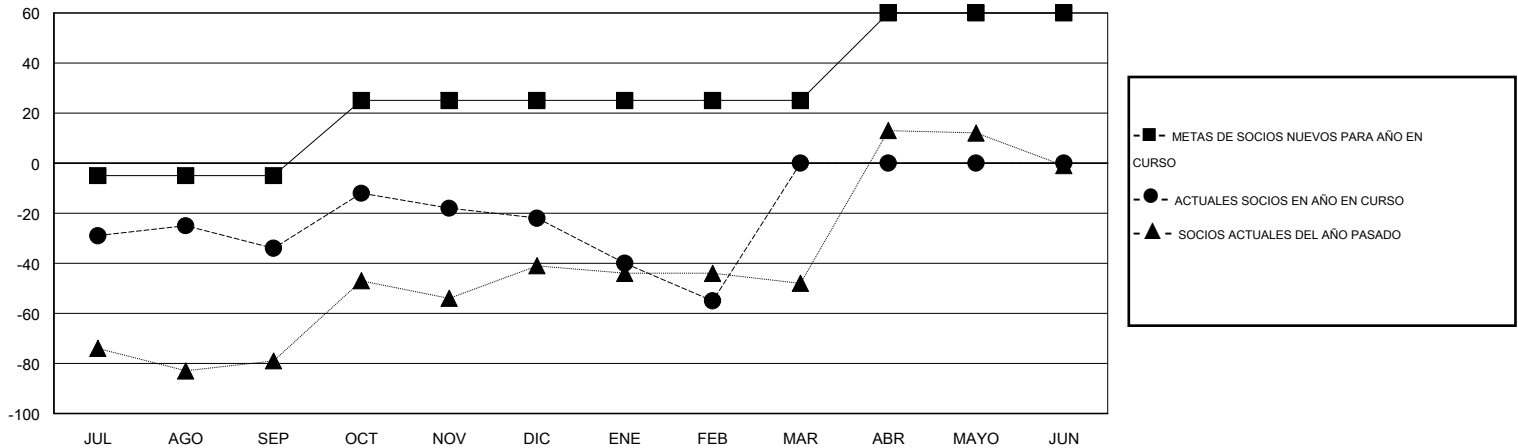

MONTHLY MEMBERSHIP PROGRESS REPORT

District S 2

Results as of: 2/29/2016

GMT: Pedro Marrello

UBICACIÓN BOLIVIA

GMT DE AE 3

Clubes					socios				
RESULTADOS DE 2015-2016					RESULTADOS DE 2015-2016				
TRIMESTRE	META DE CLUBES NUEVOS	NUEVOS CLUBES	CLUBES DADOS DE BAJA	GANANCIA/PÉRDIDA NETA	TRIMESTRE	META DE SOCIOS NUEVOS	SOCIOS FUNDADORES Y SOCIOS AÑADIDOS	SOCIOS DADOS DE BAJA	GANANCIA/PÉRDIDA NETA
JUL/AGO/SEP	0	0	0	0	JUL/AGO/SEP	-5	37	71	-34
OCT/NOV/DIC	1	0	0	0	OCT/NOV/DIC	30	33	21	12
ENE/FEB/MAR	0	0	0	0	ENE/FEB/MAR	0	6	39	-33
ABR/MAYO/JUN	1	0	0	0	ABR/MAYO/JUN	35	0	0	0

METAS Y CIFRA ACUMULATIVA DE CLUBES NUEVOS

METAS Y CIFRA ACUMULATIVA DE SOCIOS

CLUBES DADOS DE BAJA: 0	22 CLUBS OF 40 AÑADIERON 1 O MÁS SOCIOS NUEVOS	DISTRIBUCIÓN POR SEXO
		MASCULINO 495 (61.57%)
		FEMENINO 309 (38.43%)
SOCIOS DADOS DE BAJA	CLIC AQUÍ PARA DATOS DE SALUD DE CLUB	SOCIOS EN UNIDAD FAMILIAR 175
FALLECIDOS 2		CABEZA DE FAMILIA 71
CLUB CANCELADO 0		NO ES CABEZA DE FAMILIA 104
OTRO 129		
TOTAL 131		